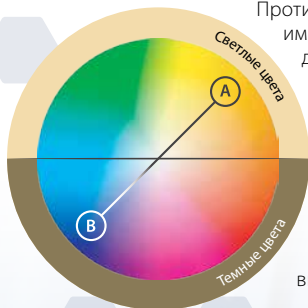

### Высококонтрастный синий для оптимальной видимости

Противоположные точки на цветовом круге имеют высокую контрастность цвета. На диаграмме желтый (А) и синий (В) имеют высокую контрастность.

Именно поэтому синий лоток поможет Вам увидеть золото легче, чем все остальные цвета.